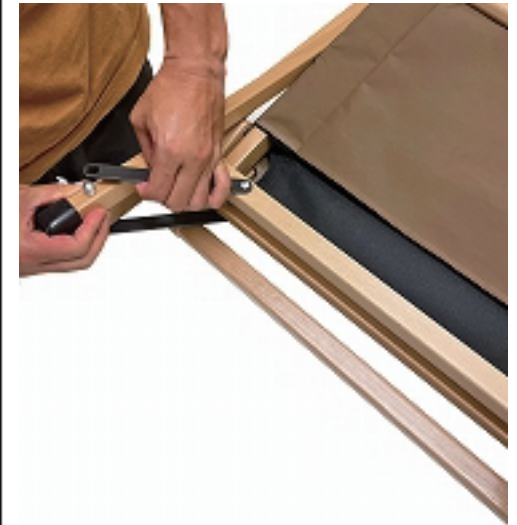

120kg

【生産国】

フレーム / 中国

座面 / 日本

収納ケース / 日本

コンパクト収納手順

① 背面のマジックテープを剥がします。

② 枕を外し、背面上部のバー外します。