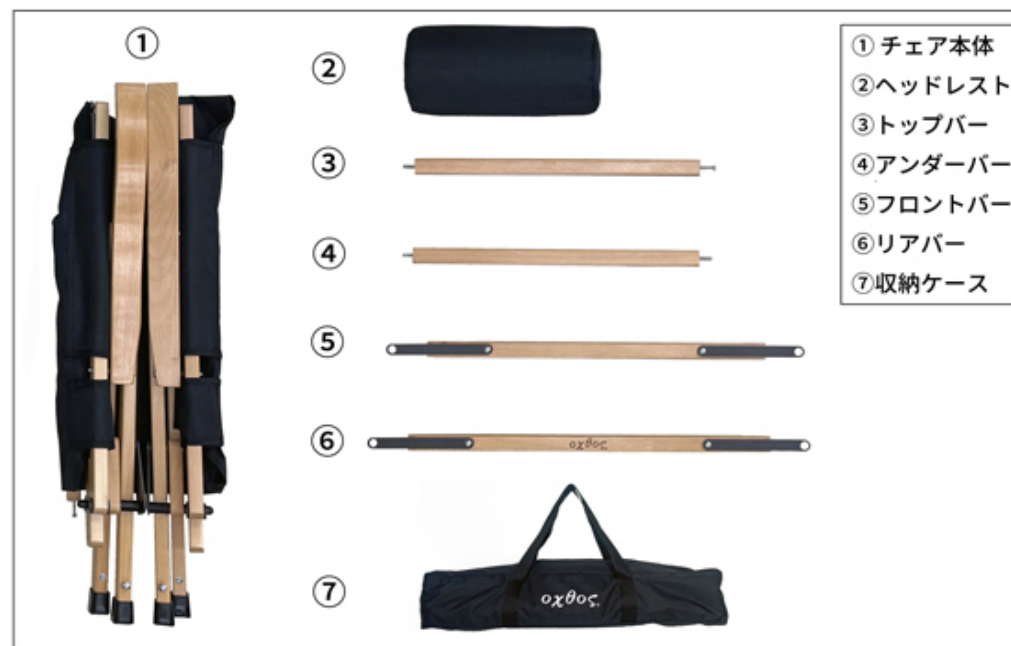

## リクライニング ウッドチェア OX-094

oxθos

### 製品スペック

【素材】 [フレーム] ブナ	【サイズ】 使用時 / 幅56cm×奥行56cm×高さ 77/84/89cm(背もたれ3段切替式) 地面からの高さ / 39cm	【平均重量】 4.5kg 【耐荷重】 120kg
【座面】 600dnオックスフォードpvc キャンバス	【折りたたみサイズ】 80cm×25cm	【カラー】 ナチュラル×ブラック 【付属品】 収納ケース

MADE IN CHINA